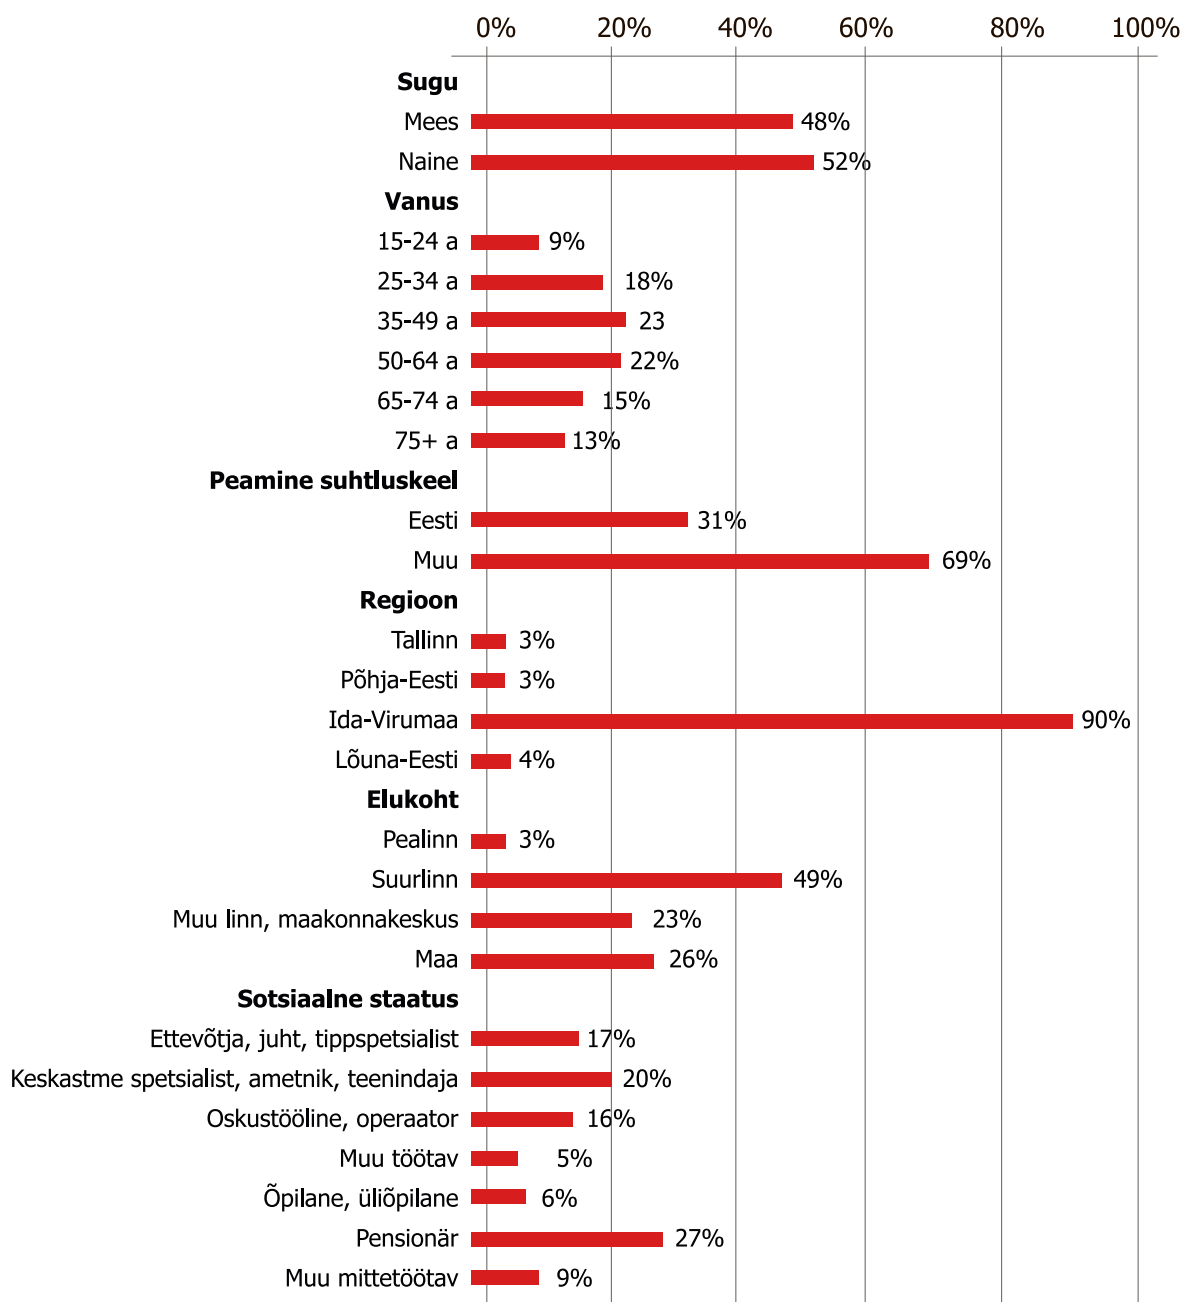

PÕHJARANNIK, SEVERNOJE POBEREŽJE LUGEJATE DEMOGRAAFILINE PROFIL\*

# Lugejaid 33 400

\* Allikas: Eesti lugejaskonna uuring (ELU) / 2016 IV kv (Turu-Uuringute AS)